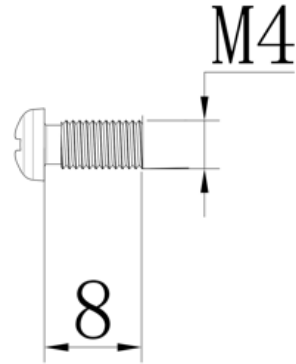

① HZ-DJ-AJX-A03-A001

② HZ-DJ-AJX-A03-A002

③ HZ-DJ-AJX-A03-A003

④ HZ-DJ-AJX-A03-A004

⑤ HZ-DJ-AJX-A03-A005

⑥ HZ-DJ-AJX-A03-A006

⑦ HZ-DJ-AJX-A03-A007

序列号	名称	编号	数量
1	盖板	HZ-DJ-AJX-A01-A001	1
2	芯片版	HZ-DJ-AJX-A01-A002	1
3	防水橡胶圈	HZ-DJ-AJX-A01-A003	1
4	透镜板	HZ-DJ-AJX-A01-A004	1
5	M4 螺丝	HZ-DJ-AJX-A01-A005	41
6	底盖	HZ-DJ-AJX-A01-A006	1
7	M5 螺纹	HZ-DJ-AJX-A01-A007	6

光分布图

光强分布曲线

参数(直流)

功率	50W	80W	100W	120W	150W	180W
灯珠品牌	飞利浦	飞利浦	飞利浦	飞利浦	飞利浦	飞利浦
照明方式	控制器	控制器	控制器	控制器	控制器	控制器
光通量	120LM/W	120LM/W	120LM/W	120LM/W	120LM/W	120LM/W
光效	>90%	>90%	>90%	>90%	>90%	>90%
防水等级	IP65	IP65	IP65	IP65	IP65	IP65
灯具尺寸	650*290*78.7mm	650*290*78.7mm	650*290*78.7mm	650*290*78.7mm	650*290*78.7mm	650*290*78.7mm
灯具重量	5.3kgs	5.3kgs	5.3kgs	5.3kgs	5.3kgs	5.3kgs
包装后重量	5.7kgs	5.7kgs	5.7kgs	5.7kgs	5.7kgs	5.7kgs
保修时间	3年	3年	3年	3年	3年	3年

参数 (交流)

功率	50W	80W	100W	120W	150W	180W
灯珠品牌	飞利浦	飞利浦	飞利浦	飞利浦	飞利浦	飞利浦
照明方式	驱动电源	驱动电源	驱动电源	驱动电源	驱动电源	驱动电源
光通量	120LM/W	120LM/W	120LM/W	120LM/W	120LM/W	120LM/W
光效	>90%	>90%	>90%	>90%	>90%	>90%
防水等级	IP65	IP65	IP65	IP65	IP65	IP65
输入电压	100-250V	100-250V	100-250V	100-250V	100-250V	100-250V
灯具尺寸	650*290*78.7mm	650*290*78.7mm	650*290*78.7mm	650*290*78.7mm	650*290*78.7mm	650*290*78.7mm
灯具重量	5.3kgs	5.3kgs	5.3kgs	5.3kgs	5.3kgs	5.3kgs
包装后重量	5.7kgs	5.7kgs	5.7kgs	5.7kgs	5.7kgs	5.7kgs