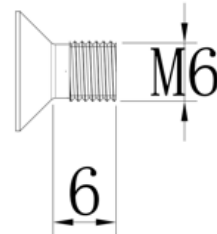

① HZ-DJ-AJX-A03-A001

② HZ-DJ-AJX-A03-A002

③ HZ-DJ-AJX-A03-A003

④ HZ-DJ-AJX-A03-A004

⑤ HZ-DJ-AJX-A03-A005

⑥ HZ-DJ-AJX-A03-A006

⑦ HZ-DJ-AJX-A03-A007

序列号	名称	编号	数量
1	盖板	HZ-DJ-AJX-A01-A001	1
2	芯片版	HZ-DJ-AJX-A01-A002	1
3	防水橡胶圈	HZ-DJ-AJX-A01-A003	1
4	透镜板	HZ-DJ-AJX-A01-A004	1
5	M4 螺丝	HZ-DJ-AJX-A01-A005	41
6	底盖	HZ-DJ-AJX-A01-A006	1
7	M5 螺纹	HZ-DJ-AJX-A01-A007	6

光分布图

光强分布曲线

参数(直流)

功率	50W	80W	100W	120W	150W	180W
灯珠品牌	飞利浦	飞利浦	飞利浦	飞利浦	飞利浦	飞利浦
照明方式	控制器	控制器	控制器	控制器	控制器	控制器
光通量	120LM/W	120LM/W	120LM/W	120LM/W	120LM/W	120LM/W
光效	>90%	>90%	>90%	>90%	>90%	>90%
防水等级	IP65	IP65	IP65	IP65	IP65	IP65
灯具尺寸	650*290*78.7mm	650*290*78.7mm	650*290*78.7mm	650*290*78.7mm	650*290*78.7mm	650*290*78.7mm
灯具重量	5.3kgs	5.3kgs	5.3kgs	5.3kgs	5.3kgs	5.3kgs
包装后重量	5.7kgs	5.7kgs	5.7kgs	5.7kgs	5.7kgs	5.7kgs
保修时间	3年	3年	3年	3年	3年	3年

参数 (交流)

功率	50W	80W	100W	120W	150W	180W
灯珠品牌	飞利浦	飞利浦	飞利浦	飞利浦	飞利浦	飞利浦
照明方式	驱动电源	驱动电源	驱动电源	驱动电源	驱动电源	驱动电源
光通量	120LM/W	120LM/W	120LM/W	120LM/W	120LM/W	120LM/W
光效	>90%	>90%	>90%	>90%	>90%	>90%
防水等级	IP65	IP65	IP65	IP65	IP65	IP65
输入电压	100-250V	100-250V	100-250V	100-250V	100-250V	100-250V
灯具尺寸	650*290*78.7mm	650*290*78.7mm	650*290*78.7mm	650*290*78.7mm	650*290*78.7mm	650*290*78.7mm
灯具重量	5.3kgs	5.3kgs	5.3kgs	5.3kgs	5.3kgs	5.3kgs
包装后重量	5.7kgs	5.7kgs	5.7kgs	5.7kgs	5.7kgs	5.7kgs