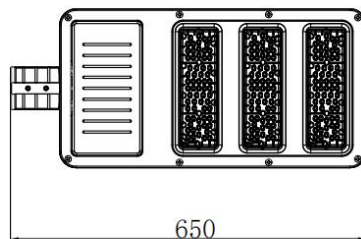

① HZ-DJ-AJX-A03-A001

② HZ-DJ-AJX-A03-A002

③ HZ-DJ-AJX-A03-A003

④ HZ-DJ-AJX-A03-A004

⑤ HZ-DJ-AJX-A03-A005

⑥ HZ-DJ-AJX-A03-A006

⑦ HZ-DJ-AJX-A03-A007

序列号	名称	编号	数量
1	盖板	HZ-DJ-AJX-A01-A001	1
2	芯片版	HZ-DJ-AJX-A01-A002	1
3	防水橡胶圈	HZ-DJ-AJX-A01-A003	1
4	透镜板	HZ-DJ-AJX-A01-A004	1
5	M4 螺丝	HZ-DJ-AJX-A01-A005	41
6	底盖	HZ-DJ-AJX-A01-A006	1
7	M5 螺纹	HZ-DJ-AJX-A01-A007	6

光分布图

光强分布曲线

参数(直流)

功率	50W	80W	100W	120W	150W	180W
灯珠品牌	飞利浦	飞利浦	飞利浦	飞利浦	飞利浦	飞利浦
照明方式	控制器	控制器	控制器	控制器	控制器	控制器
光通量	120LM/W	120LM/W	120LM/W	120LM/W	120LM/W	120LM/W
光效	>90%	>90%	>90%	>90%	>90%	>90%
防水等级	IP65	IP65	IP65	IP65	IP65	IP65
灯具尺寸	650*290*78.7mm	650*290*78.7mm	650*290*78.7mm	650*290*78.7mm	650*290*78.7mm	650*290*78.7mm
灯具重量	5.3kgs	5.3kgs	5.3kgs	5.3kgs	5.3kgs	5.3kgs
包装后重量	5.7kgs	5.7kgs	5.7kgs	5.7kgs	5.7kgs	5.7kgs
保修时间	3年	3年	3年	3年	3年	3年

参数 (交流)

功率	50W	80W	100W	120W	150W	180W
灯珠品牌	飞利浦	飞利浦	飞利浦	飞利浦	飞利浦	飞利浦
照明方式	驱动电源	驱动电源	驱动电源	驱动电源	驱动电源	驱动电源
光通量	120LM/W	120LM/W	120LM/W	120LM/W	120LM/W	120LM/W
光效	>90%	>90%	>90%	>90%	>90%	>90%
防水等级	IP65	IP65	IP65	IP65	IP65	IP65
输入电压	100-250V	100-250V	100-250V	100-250V	100-250V	100-250V
灯具尺寸	650*290*78.7mm	650*290*78.7mm	650*290*78.7mm	650*290*78.7mm	650*290*78.7mm	650*290*78.7mm
灯具重量	5.3kgs	5.3kgs	5.3kgs	5.3kgs	5.3kgs	5.3kgs
包装后重量	5.7kgs	5.7kgs	5.7kgs	5.7kgs	5.7kgs	5.7kgs