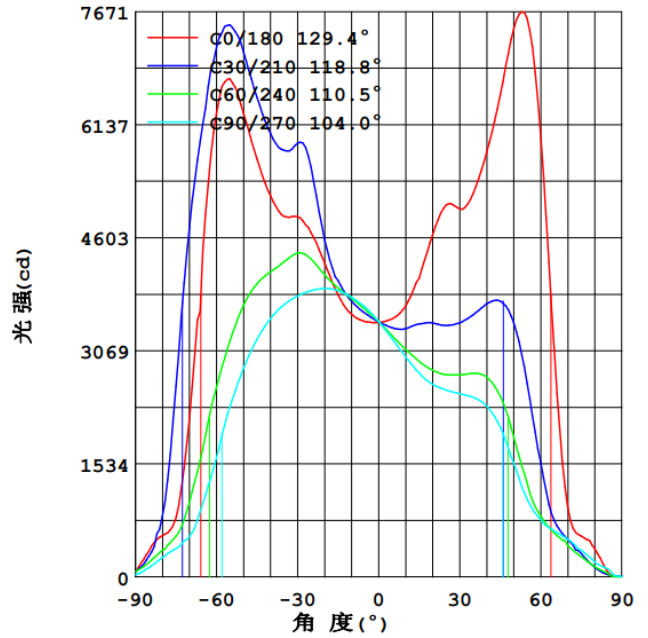

光分布图

光强分布曲线

参数(直流)

功率	50W	80W	100W	120W	150W	180W
灯珠品牌	飞利浦	飞利浦	飞利浦	飞利浦	飞利浦	飞利浦
照明方式	控制器	控制器	控制器	控制器	控制器	控制器
光通量	120LM/W	120LM/W	120LM/W	120LM/W	120LM/W	120LM/W
光效	>90%	>90%	>90%	>90%	>90%	>90%
防水等级	IP65	IP65	IP65	IP65	IP65	IP65
灯具尺寸	650*290*78.7mm	650*290*78.7mm	650*290*78.7mm	650*290*78.7mm	650*290*78.7mm	650*290*78.7mm
灯具重量	5.3kgs	5.3kgs	5.3kgs	5.3kgs	5.3kgs	5.3kgs
包装后重量	5.7kgs	5.7kgs	5.7kgs	5.7kgs	5.7kgs	5.7kgs
保修时间	3年	3年	3年	3年	3年	3年

参数 (交流)

功率	50W	80W	100W	120W	150W	180W
灯珠品牌	飞利浦	飞利浦	飞利浦	飞利浦	飞利浦	飞利浦
照明方式	驱动电源	驱动电源	驱动电源	驱动电源	驱动电源	驱动电源
光通量	120LM/W	120LM/W	120LM/W	120LM/W	120LM/W	120LM/W
光效	>90%	>90%	>90%	>90%	>90%	>90%
防水等级	IP65	IP65	IP65	IP65	IP65	IP65
输入电压	100-250V	100-250V	100-250V	100-250V	100-250V	100-250V
灯具尺寸	650*290*78.7mm	650*290*78.7mm	650*290*78.7mm	650*290*78.7mm	650*290*78.7mm	650*290*78.7mm
灯具重量	5.3kgs	5.3kgs	5.3kgs	5.3kgs	5.3kgs	5.3kgs
包装后重量	5.7kgs	5.7kgs	5.7kgs	5.7kgs	5.7kgs	5.7kgs