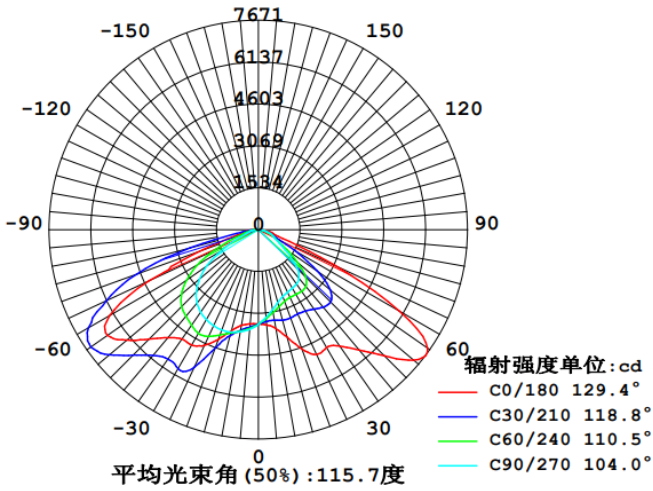

光分布图

光强分布曲线

参数(直流)

功率	50W	80W	100W	120W	150W	180W
灯珠品牌	飞利浦	飞利浦	飞利浦	飞利浦	飞利浦	飞利浦
照明方式	控制器	控制器	控制器	控制器	控制器	控制器
光通量	120LM/W	120LM/W	120LM/W	120LM/W	120LM/W	120LM/W
光效	>90%	>90%	>90%	>90%	>90%	>90%
防水等级	IP65	IP65	IP65	IP65	IP65	IP65
灯具尺寸	650*290*78.7mm	650*290*78.7mm	650*290*78.7mm	650*290*78.7mm	650*290*78.7mm	650*290*78.7mm
灯具重量	5.3kgs	5.3kgs	5.3kgs	5.3kgs	5.3kgs	5.3kgs
包装后重量	5.7kgs	5.7kgs	5.7kgs	5.7kgs	5.7kgs	5.7kgs
保修时间	3年	3年	3年	3年	3年	3年

参数 (交流)

功率	50W	80W	100W	120W	150W	180W
灯珠品牌	飞利浦	飞利浦	飞利浦	飞利浦	飞利浦	飞利浦
照明方式	驱动电源	驱动电源	驱动电源	驱动电源	驱动电源	驱动电源
光通量	120LM/W	120LM/W	120LM/W	120LM/W	120LM/W	120LM/W
光效	>90%	>90%	>90%	>90%	>90%	>90%
防水等级	IP65	IP65	IP65	IP65	IP65	IP65
输入电压	100-250V	100-250V	100-250V	100-250V	100-250V	100-250V
灯具尺寸	650*290*78.7mm	650*290*78.7mm	650*290*78.7mm	650*290*78.7mm	650*290*78.7mm	650*290*78.7mm
灯具重量	5.3kgs	5.3kgs	5.3kgs	5.3kgs	5.3kgs	5.3kgs
包装后重量	5.7kgs	5.7kgs	5.7kgs	5.7kgs	5.7kgs	5.7kgs