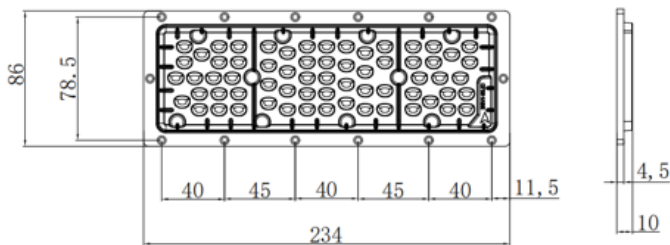

① HZ-DJ-AJX-A03-A001

② HZ-DJ-AJX-A03-A002

③ HZ-DJ-AJX-A03-A003

④ HZ-DJ-AJX-A03-A004

⑤ HZ-DJ-AJX-A03-A005

⑥ HZ-DJ-AJX-A03-A006

⑦ HZ-DJ-AJX-A03-A007

序列号	名称	编号	数量
1	盖板	HZ-DJ-AJX-A01-A001	1
2	芯片版	HZ-DJ-AJX-A01-A002	1
3	防水橡胶圈	HZ-DJ-AJX-A01-A003	1
4	透镜板	HZ-DJ-AJX-A01-A004	1
5	M4 螺丝	HZ-DJ-AJX-A01-A005	41
6	底盖	HZ-DJ-AJX-A01-A006	1
7	M5 螺纹	HZ-DJ-AJX-A01-A007	6

光分布图

光强分布曲线

参数(直流)

功率	50W	80W	100W	120W	150W	180W
灯珠品牌	飞利浦	飞利浦	飞利浦	飞利浦	飞利浦	飞利浦
照明方式	控制器	控制器	控制器	控制器	控制器	控制器
光通量	120LM/W	120LM/W	120LM/W	120LM/W	120LM/W	120LM/W
光效	>90%	>90%	>90%	>90%	>90%	>90%
防水等级	IP65	IP65	IP65	IP65	IP65	IP65
灯具尺寸	650*290*78.7mm	650*290*78.7mm	650*290*78.7mm	650*290*78.7mm	650*290*78.7mm	650*290*78.7mm
灯具重量	5.3kgs	5.3kgs	5.3kgs	5.3kgs	5.3kgs	5.3kgs
包装后重量	5.7kgs	5.7kgs	5.7kgs	5.7kgs	5.7kgs	5.7kgs
保修时间	3年	3年	3年	3年	3年	3年

参数 (交流)

功率	50W	80W	100W	120W	150W	180W
灯珠品牌	飞利浦	飞利浦	飞利浦	飞利浦	飞利浦	飞利浦
照明方式	驱动电源	驱动电源	驱动电源	驱动电源	驱动电源	驱动电源
光通量	120LM/W	120LM/W	120LM/W	120LM/W	120LM/W	120LM/W
光效	>90%	>90%	>90%	>90%	>90%	>90%
防水等级	IP65	IP65	IP65	IP65	IP65	IP65
输入电压	100-250V	100-250V	100-250V	100-250V	100-250V	100-250V
灯具尺寸	650*290*78.7mm	650*290*78.7mm	650*290*78.7mm	650*290*78.7mm	650*290*78.7mm	650*290*78.7mm
灯具重量	5.3kgs	5.3kgs	5.3kgs	5.3kgs	5.3kgs	5.3kgs
包装后重量	5.7kgs	5.7kgs	5.7kgs	5.7kgs	5.7kgs	5.7kgs