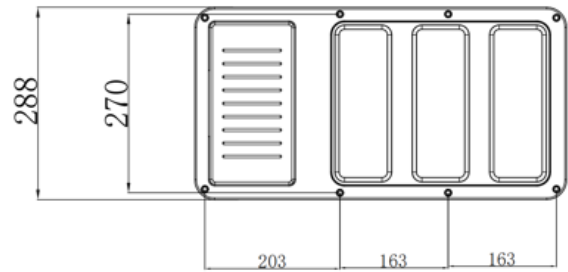

① HZ-DJ-AJX-A03-A001

② HZ-DJ-AJX-A03-A002

③ HZ-DJ-AJX-A03-A003

④ HZ-DJ-AJX-A03-A004

⑤ HZ-DJ-AJX-A03-A005

⑥ HZ-DJ-AJX-A03-A006

⑦ HZ-DJ-AJX-A03-A007

序列号	名称	编号	数量
1	盖板	HZ-DJ-AJX-A01-A001	1
2	芯片版	HZ-DJ-AJX-A01-A002	1
3	防水橡胶圈	HZ-DJ-AJX-A01-A003	1
4	透镜板	HZ-DJ-AJX-A01-A004	1
5	M4 螺丝	HZ-DJ-AJX-A01-A005	41
6	底盖	HZ-DJ-AJX-A01-A006	1
7	M5 螺纹	HZ-DJ-AJX-A01-A007	6

光分布图

光强分布曲线

参数(直流)

功率	50W	80W	100W	120W	150W	180W
灯珠品牌	飞利浦	飞利浦	飞利浦	飞利浦	飞利浦	飞利浦
照明方式	控制器	控制器	控制器	控制器	控制器	控制器
光通量	120LM/W	120LM/W	120LM/W	120LM/W	120LM/W	120LM/W
光效	>90%	>90%	>90%	>90%	>90%	>90%
防水等级	IP65	IP65	IP65	IP65	IP65	IP65
灯具尺寸	650*290*78.7mm	650*290*78.7mm	650*290*78.7mm	650*290*78.7mm	650*290*78.7mm	650*290*78.7mm
灯具重量	5.3kgs	5.3kgs	5.3kgs	5.3kgs	5.3kgs	5.3kgs
包装后重量	5.7kgs	5.7kgs	5.7kgs	5.7kgs	5.7kgs	5.7kgs
保修时间	3年	3年	3年	3年	3年	3年

参数 (交流)

功率	50W	80W	100W	120W	150W	180W
灯珠品牌	飞利浦	飞利浦	飞利浦	飞利浦	飞利浦	飞利浦
照明方式	驱动电源	驱动电源	驱动电源	驱动电源	驱动电源	驱动电源
光通量	120LM/W	120LM/W	120LM/W	120LM/W	120LM/W	120LM/W
光效	>90%	>90%	>90%	>90%	>90%	>90%
防水等级	IP65	IP65	IP65	IP65	IP65	IP65
输入电压	100-250V	100-250V	100-250V	100-250V	100-250V	100-250V
灯具尺寸	650*290*78.7mm	650*290*78.7mm	650*290*78.7mm	650*290*78.7mm	650*290*78.7mm	650*290*78.7mm
灯具重量	5.3kgs	5.3kgs	5.3kgs	5.3kgs	5.3kgs	5.3kgs
包装后重量	5.7kgs	5.7kgs	5.7kgs	5.7kgs	5.7kgs	5.7kgs