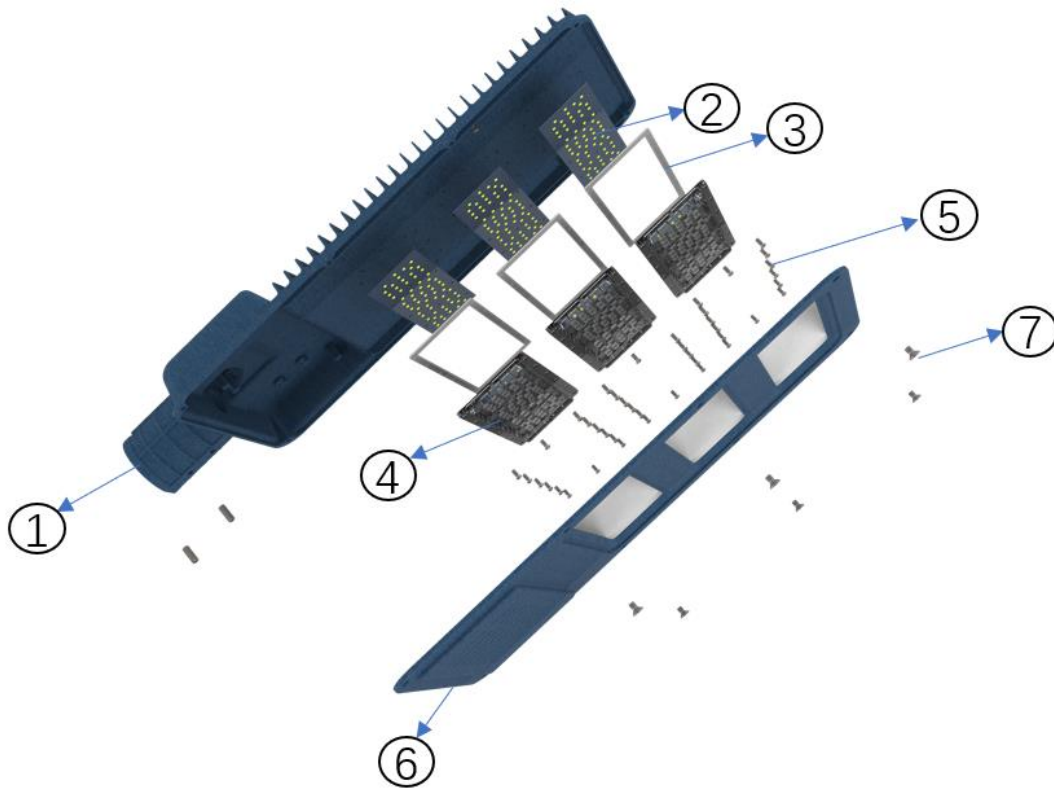

灯视图

可选颜色

产品特点: (太阳能和市电都可以)

1. 采用高端压铸铝成型，具有高端、大气、以及氧化处理设计外观，抗冲击、耐高温、耐腐蚀性能优异。
2. 高流明 LED 芯片:超过 120LM/watt 的飞利浦芯片。
3. 具有智能功率调节，自动判断天气，合理规划充放电
4. 具有 IP65 防水等级，可在短时间内在水中工作。
5. 易于拆卸、安装、运输和维护，节省运费和人工成本。

产品描述:

尺寸 (mm)

① HZ-DJ-AJX-A03-A001

② HZ-DJ-AJX-A03-A002

③ HZ-DJ-AJX-A03-A003

④ HZ-DJ-AJX-A03-A004

⑤ HZ-DJ-AJX-A03-A005

⑥ HZ-DJ-AJX-A03-A006

⑦ HZ-DJ-AJX-A03-A007

序列号	名称	编号	数量
1	盖板	HZ-DJ-AJX-A01-A001	1
2	芯片版	HZ-DJ-AJX-A01-A002	1
3	防水橡胶圈	HZ-DJ-AJX-A01-A003	1
4	透镜板	HZ-DJ-AJX-A01-A004	1
5	M4 螺丝	HZ-DJ-AJX-A01-A005	41
6	底盖	HZ-DJ-AJX-A01-A006	1
7	M5 螺纹	HZ-DJ-AJX-A01-A007	6

光分布图

光强分布曲线

参数(直流)

功率	50W	80W	100W	120W	150W	180W
灯珠品牌	飞利浦	飞利浦	飞利浦	飞利浦	飞利浦	飞利浦
照明方式	控制器	控制器	控制器	控制器	控制器	控制器
光通量	120LM/W	120LM/W	120LM/W	120LM/W	120LM/W	120LM/W
光效	>90%	>90%	>90%	>90%	>90%	>90%
防水等级	IP65	IP65	IP65	IP65	IP65	IP65
灯具尺寸	650*290*78.7mm	650*290*78.7mm	650*290*78.7mm	650*290*78.7mm	650*290*78.7mm	650*290*78.7mm
灯具重量	5.3kgs	5.3kgs	5.3kgs	5.3kgs	5.3kgs	5.3kgs
包装后重量	5.7kgs	5.7kgs	5.7kgs	5.7kgs	5.7kgs	5.7kgs
保修时间	3年	3年	3年	3年	3年	3年

参数 (交流)

功率	50W	80W	100W	120W	150W	180W
灯珠品牌	飞利浦	飞利浦	飞利浦	飞利浦	飞利浦	飞利浦
照明方式	驱动电源	驱动电源	驱动电源	驱动电源	驱动电源	驱动电源
光通量	120LM/W	120LM/W	120LM/W	120LM/W	120LM/W	120LM/W
光效	>90%	>90%	>90%	>90%	>90%	>90%
防水等级	IP65	IP65	IP65	IP65	IP65	IP65
输入电压	100-250V	100-250V	100-250V	100-250V	100-250V	100-250V
灯具尺寸	650*290*78.7mm	650*290*78.7mm	650*290*78.7mm	650*290*78.7mm	650*290*78.7mm	650*290*78.7mm
灯具重量	5.3kgs	5.3kgs	5.3kgs	5.3kgs	5.3kgs	5.3kgs
包装后重量	5.7kgs	5.7kgs	5.7kgs	5.7kgs	5.7kgs	5.7kgs