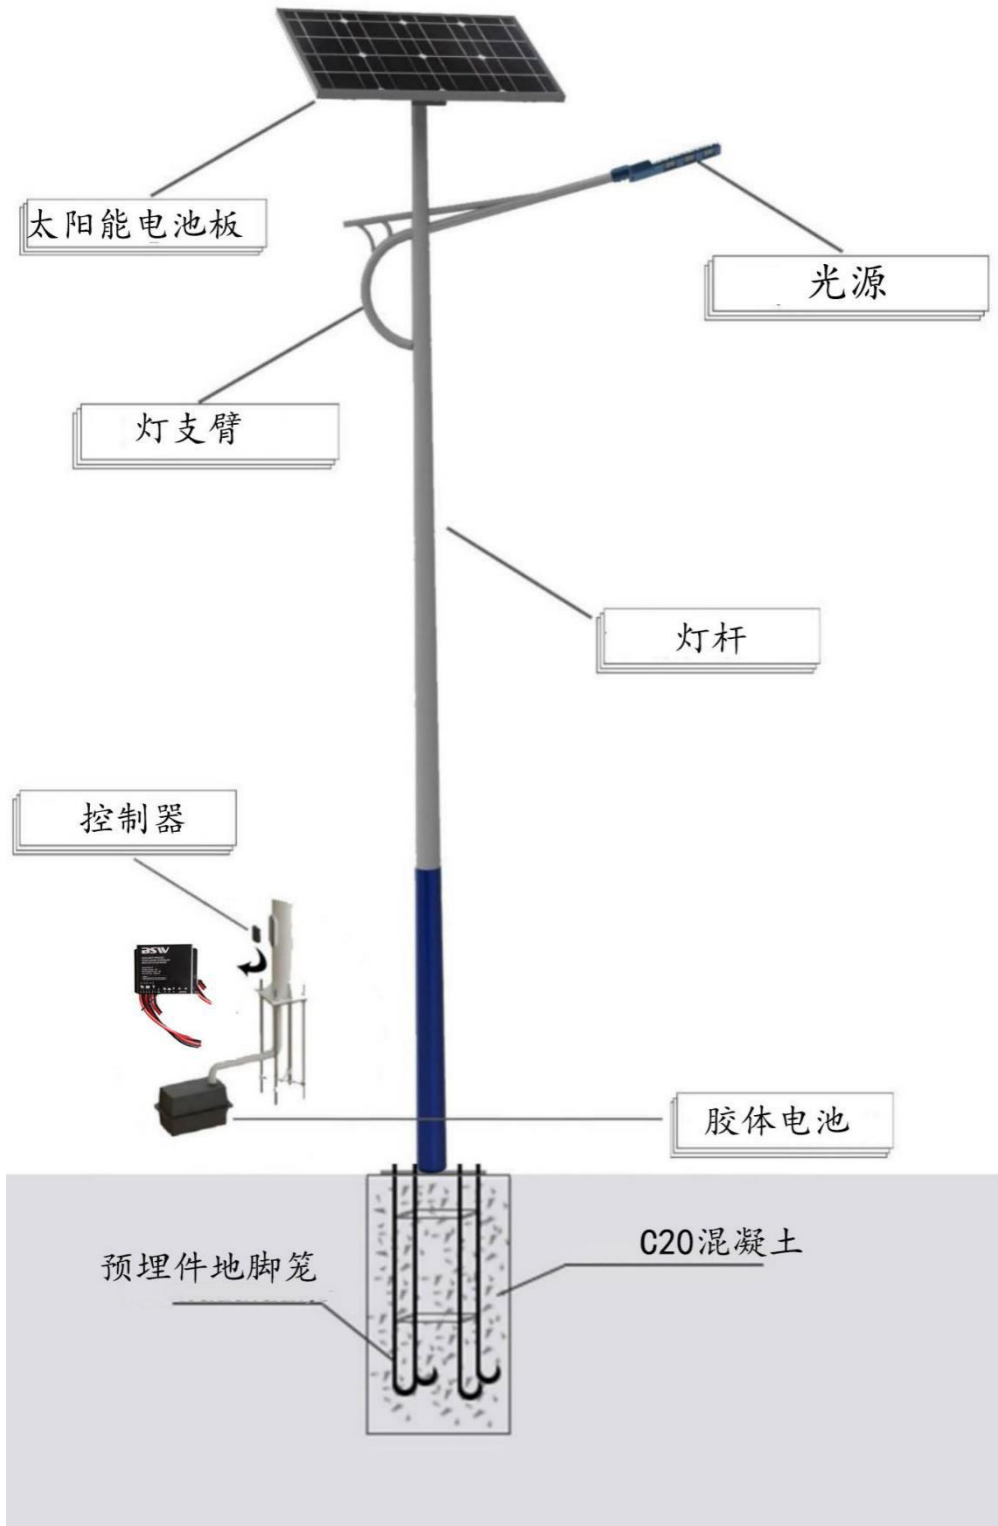

灯视图

可选颜色

产品特点: (太阳能和市电都可以)

1. 采用高端压铸铝成型，具有高端、大气、以及氧化处理设计外观，抗冲击、耐高温、耐腐蚀性能优异。
2. 高流明 LED 芯片:超过 120LM/watt 的飞利浦芯片。
3. 具有智能功率调节，自动判断天气，合理规划充放电
4. 具有 IP65 防水等级，可在短时间内在水中工作。
5. 易于拆卸、安装、运输和维护，节省运费和人工成本。

产品描述:

尺寸 (mm)

① HZ-DJ-AJX-A03-A001

② HZ-DJ-AJX-A03-A002

③ HZ-DJ-AJX-A03-A003

④ HZ-DJ-AJX-A03-A004

⑤ HZ-DJ-AJX-A03-A005

⑥ HZ-DJ-AJX-A03-A006

⑦ HZ-DJ-AJX-A03-A007

序列号	名称	编号	数量
1	盖板	HZ-DJ-AJX-A01-A001	1
2	芯片版	HZ-DJ-AJX-A01-A002	1
3	防水橡胶圈	HZ-DJ-AJX-A01-A003	1
4	透镜板	HZ-DJ-AJX-A01-A004	1
5	M4 螺丝	HZ-DJ-AJX-A01-A005	41
6	底盖	HZ-DJ-AJX-A01-A006	1
7	M5 螺纹	HZ-DJ-AJX-A01-A007	6

光分布图

光强分布曲线

参数(直流)

功率	50W	80W	100W	120W	150W	180W
灯珠品牌	飞利浦	飞利浦	飞利浦	飞利浦	飞利浦	飞利浦
照明方式	控制器	控制器	控制器	控制器	控制器	控制器
光通量	120LM/W	120LM/W	120LM/W	120LM/W	120LM/W	120LM/W
光效	>90%	>90%	>90%	>90%	>90%	>90%
防水等级	IP65	IP65	IP65	IP65	IP65	IP65
灯具尺寸	650*290*78.7mm	650*290*78.7mm	650*290*78.7mm	650*290*78.7mm	650*290*78.7mm	650*290*78.7mm
灯具重量	5.3kgs	5.3kgs	5.3kgs	5.3kgs	5.3kgs	5.3kgs
包装后重量	5.7kgs	5.7kgs	5.7kgs	5.7kgs	5.7kgs	5.7kgs
保修时间	3年	3年	3年	3年	3年	3年

参数 (交流)

功率	50W	80W	100W	120W	150W	180W
灯珠品牌	飞利浦	飞利浦	飞利浦	飞利浦	飞利浦	飞利浦
照明方式	驱动电源	驱动电源	驱动电源	驱动电源	驱动电源	驱动电源
光通量	120LM/W	120LM/W	120LM/W	120LM/W	120LM/W	120LM/W
光效	>90%	>90%	>90%	>90%	>90%	>90%
防水等级	IP65	IP65	IP65	IP65	IP65	IP65
输入电压	100-250V	100-250V	100-250V	100-250V	100-250V	100-250V
灯具尺寸	650*290*78.7mm	650*290*78.7mm	650*290*78.7mm	650*290*78.7mm	650*290*78.7mm	650*290*78.7mm
灯具重量	5.3kgs	5.3kgs	5.3kgs	5.3kgs	5.3kgs	5.3kgs
包装后重量	5.7kgs	5.7kgs	5.7kgs	5.7kgs	5.7kgs	5.7kgs