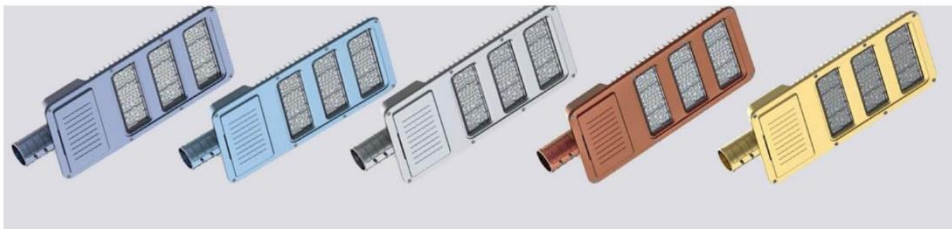

灯视图

可选颜色

产品特点: (太阳能和市电都可以)

1. 采用高端压铸铝成型，具有高端、大气、以及氧化处理设计外观，抗冲击、耐高温、耐腐蚀性能优异。
2. 高流明 LED 芯片:超过 120LM/watt 的飞利浦芯片。
3. 具有智能功率调节，自动判断天气，合理规划充放电
4. 具有 IP65 防水等级，可在短时间内在水中工作。
5. 易于拆卸、安装、运输和维护，节省运费和人工成本。

产品描述:

尺寸 (mm)

① HZ-DJ-AJX-A03-A001

② HZ-DJ-AJX-A03-A002

③ HZ-DJ-AJX-A03-A003

④ HZ-DJ-AJX-A03-A004

⑤ HZ-DJ-AJX-A03-A005

⑥ HZ-DJ-AJX-A03-A006

⑦ HZ-DJ-AJX-A03-A007

序列号	名称	编号	数量
1	盖板	HZ-DJ-AJX-A01-A001	1
2	芯片版	HZ-DJ-AJX-A01-A002	1
3	防水橡胶圈	HZ-DJ-AJX-A01-A003	1
4	透镜板	HZ-DJ-AJX-A01-A004	1
5	M4 螺丝	HZ-DJ-AJX-A01-A005	41
6	底盖	HZ-DJ-AJX-A01-A006	1
7	M5 螺纹	HZ-DJ-AJX-A01-A007	6

光分布图

光强分布曲线

参数(直流)

功率	50W	80W	100W	120W	150W	180W
灯珠品牌	飞利浦	飞利浦	飞利浦	飞利浦	飞利浦	飞利浦
照明方式	控制器	控制器	控制器	控制器	控制器	控制器
光通量	120LM/W	120LM/W	120LM/W	120LM/W	120LM/W	120LM/W
光效	>90%	>90%	>90%	>90%	>90%	>90%
防水等级	IP65	IP65	IP65	IP65	IP65	IP65
灯具尺寸	650*290*78.7mm	650*290*78.7mm	650*290*78.7mm	650*290*78.7mm	650*290*78.7mm	650*290*78.7mm
灯具重量	5.3kgs	5.3kgs	5.3kgs	5.3kgs	5.3kgs	5.3kgs
包装后重量	5.7kgs	5.7kgs	5.7kgs	5.7kgs	5.7kgs	5.7kgs
保修时间	3年	3年	3年	3年	3年	3年

参数 (交流)

功率	50W	80W	100W	120W	150W	180W
灯珠品牌	飞利浦	飞利浦	飞利浦	飞利浦	飞利浦	飞利浦
照明方式	驱动电源	驱动电源	驱动电源	驱动电源	驱动电源	驱动电源
光通量	120LM/W	120LM/W	120LM/W	120LM/W	120LM/W	120LM/W
光效	>90%	>90%	>90%	>90%	>90%	>90%
防水等级	IP65	IP65	IP65	IP65	IP65	IP65
输入电压	100-250V	100-250V	100-250V	100-250V	100-250V	100-250V
灯具尺寸	650*290*78.7mm	650*290*78.7mm	650*290*78.7mm	650*290*78.7mm	650*290*78.7mm	650*290*78.7mm
灯具重量	5.3kgs	5.3kgs	5.3kgs	5.3kgs	5.3kgs	5.3kgs
包装后重量	5.7kgs	5.7kgs	5.7kgs	5.7kgs	5.7kgs	5.7kgs