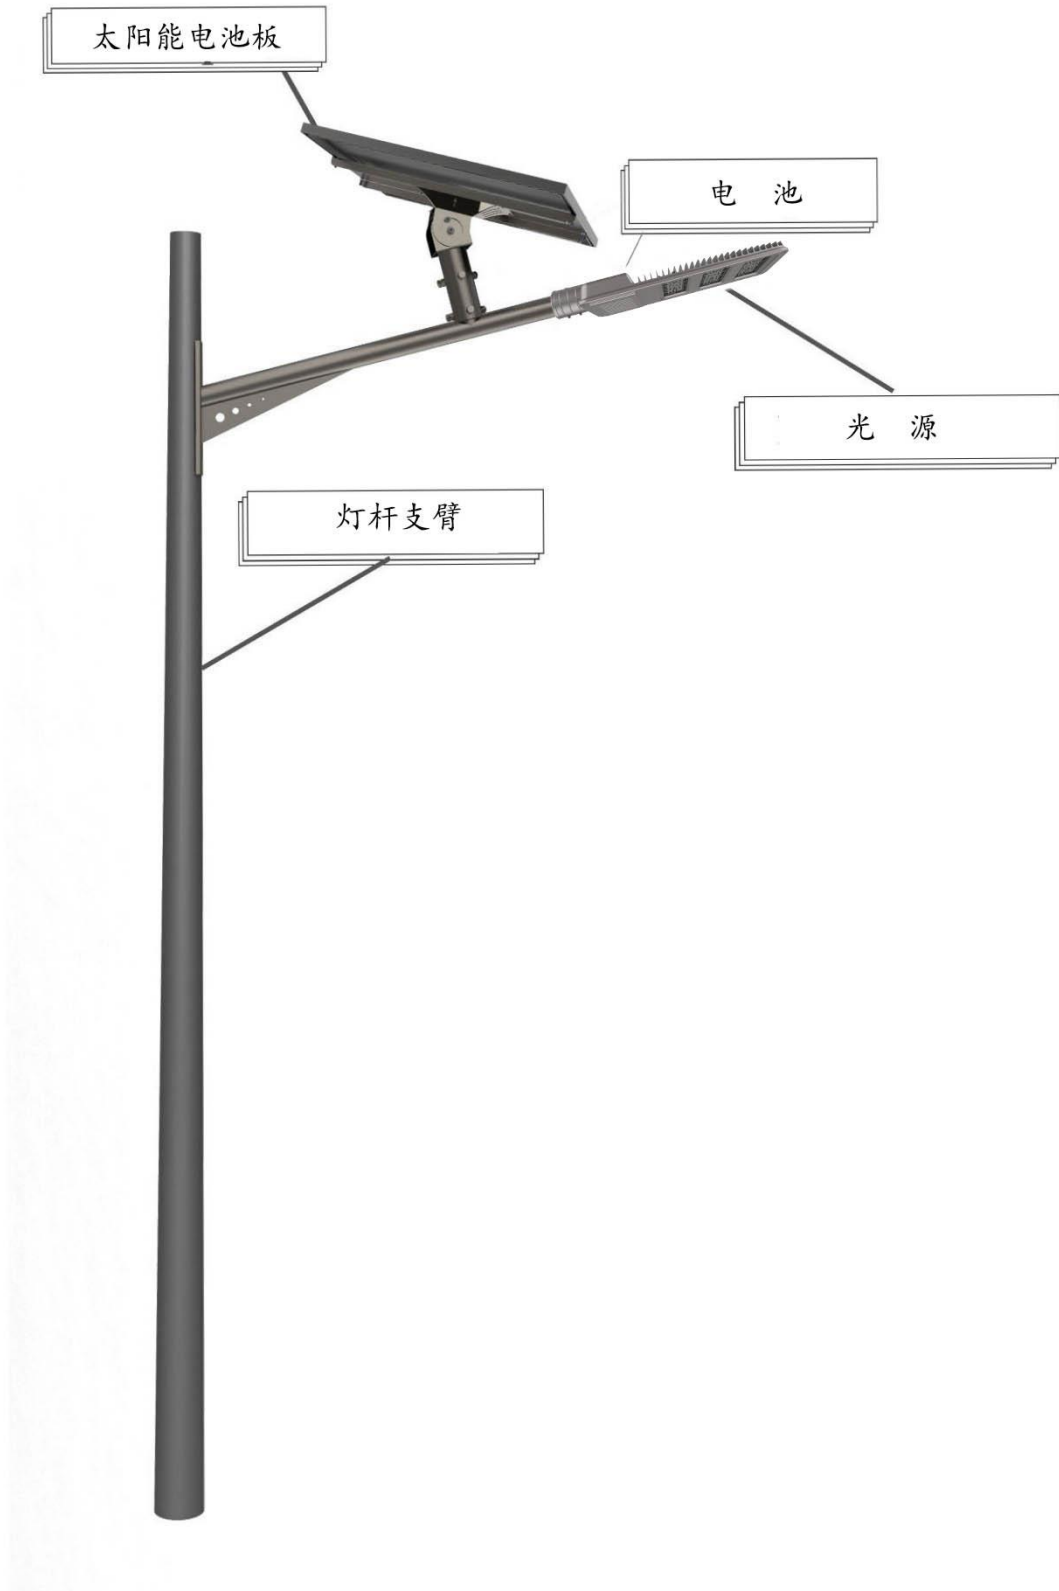

灯视图

可选颜色

产品特点: (太阳能和市电都可以)

1. 采用高端压铸铝成型，具有高端、大气、以及氧化处理设计外观，抗冲击、耐高温、耐腐蚀性能优异。
2. 高流明 LED 芯片:超过 120LM/watt 的飞利浦芯片。
3. 具有智能功率调节，自动判断天气，合理规划充放电
4. 具有 IP65 防水等级，可在短时间内在水中工作。
5. 易于拆卸、安装、运输和维护，节省运费和人工成本。

产品描述:

尺寸 (mm)

① HZ-DJ-AJX-A03-A001

② HZ-DJ-AJX-A03-A002

③ HZ-DJ-AJX-A03-A003

④ HZ-DJ-AJX-A03-A004

⑤ HZ-DJ-AJX-A03-A005

⑥ HZ-DJ-AJX-A03-A006

⑦ HZ-DJ-AJX-A03-A007

序列号	名称	编号	数量
1	盖板	HZ-DJ-AJX-A01-A001	1
2	芯片版	HZ-DJ-AJX-A01-A002	1
3	防水橡胶圈	HZ-DJ-AJX-A01-A003	1
4	透镜板	HZ-DJ-AJX-A01-A004	1
5	M4 螺丝	HZ-DJ-AJX-A01-A005	41
6	底盖	HZ-DJ-AJX-A01-A006	1
7	M5 螺纹	HZ-DJ-AJX-A01-A007	6

光分布图

光强分布曲线

参数(直流)

功率	50W	80W	100W	120W	150W	180W
灯珠品牌	飞利浦	飞利浦	飞利浦	飞利浦	飞利浦	飞利浦
照明方式	控制器	控制器	控制器	控制器	控制器	控制器
光通量	120LM/W	120LM/W	120LM/W	120LM/W	120LM/W	120LM/W
光效	>90%	>90%	>90%	>90%	>90%	>90%
防水等级	IP65	IP65	IP65	IP65	IP65	IP65
灯具尺寸	650*290*78.7mm	650*290*78.7mm	650*290*78.7mm	650*290*78.7mm	650*290*78.7mm	650*290*78.7mm
灯具重量	5.3kgs	5.3kgs	5.3kgs	5.3kgs	5.3kgs	5.3kgs
包装后重量	5.7kgs	5.7kgs	5.7kgs	5.7kgs	5.7kgs	5.7kgs
保修时间	3年	3年	3年	3年	3年	3年

参数 (交流)

功率	50W	80W	100W	120W	150W	180W
灯珠品牌	飞利浦	飞利浦	飞利浦	飞利浦	飞利浦	飞利浦
照明方式	驱动电源	驱动电源	驱动电源	驱动电源	驱动电源	驱动电源
光通量	120LM/W	120LM/W	120LM/W	120LM/W	120LM/W	120LM/W
光效	>90%	>90%	>90%	>90%	>90%	>90%
防水等级	IP65	IP65	IP65	IP65	IP65	IP65
输入电压	100-250V	100-250V	100-250V	100-250V	100-250V	100-250V
灯具尺寸	650*290*78.7mm	650*290*78.7mm	650*290*78.7mm	650*290*78.7mm	650*290*78.7mm	650*290*78.7mm
灯具重量	5.3kgs	5.3kgs	5.3kgs	5.3kgs	5.3kgs	5.3kgs
包装后重量	5.7kgs	5.7kgs	5.7kgs	5.7kgs	5.7kgs	5.7kgs