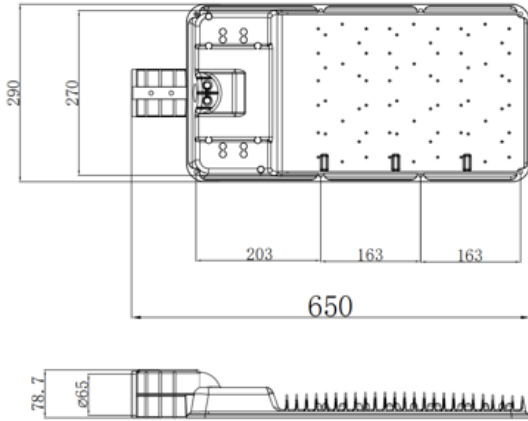

灯视图

可选颜色

产品特点: (太阳能和市电都可以)

1. 采用高端压铸铝成型，具有高端、大气、以及氧化处理设计外观，抗冲击、耐高温、耐腐蚀性能优异。
2. 高流明 LED 芯片:超过 120LM/watt 的飞利浦芯片。
3. 具有智能功率调节，自动判断天气，合理规划充放电
4. 具有 IP65 防水等级，可在短时间内在水中工作。
5. 易于拆卸、安装、运输和维护，节省运费和人工成本。

产品描述:

尺寸 (mm)

① HZ-DJ-AJX-A03-A001

② HZ-DJ-AJX-A03-A002

③ HZ-DJ-AJX-A03-A003

④ HZ-DJ-AJX-A03-A004

⑤ HZ-DJ-AJX-A03-A005

⑥ HZ-DJ-AJX-A03-A006

⑦ HZ-DJ-AJX-A03-A007

序列号	名称	编号	数量
1	盖板	HZ-DJ-AJX-A01-A001	1
2	芯片版	HZ-DJ-AJX-A01-A002	1
3	防水橡胶圈	HZ-DJ-AJX-A01-A003	1
4	透镜板	HZ-DJ-AJX-A01-A004	1
5	M4 螺丝	HZ-DJ-AJX-A01-A005	41
6	底盖	HZ-DJ-AJX-A01-A006	1
7	M5 螺纹	HZ-DJ-AJX-A01-A007	6

光分布图

光强分布曲线

参数(直流)

功率	50W	80W	100W	120W	150W	180W
灯珠品牌	飞利浦	飞利浦	飞利浦	飞利浦	飞利浦	飞利浦
照明方式	控制器	控制器	控制器	控制器	控制器	控制器
光通量	120LM/W	120LM/W	120LM/W	120LM/W	120LM/W	120LM/W
光效	>90%	>90%	>90%	>90%	>90%	>90%
防水等级	IP65	IP65	IP65	IP65	IP65	IP65
灯具尺寸	650*290*78.7mm	650*290*78.7mm	650*290*78.7mm	650*290*78.7mm	650*290*78.7mm	650*290*78.7mm
灯具重量	5.3kgs	5.3kgs	5.3kgs	5.3kgs	5.3kgs	5.3kgs
包装后重量	5.7kgs	5.7kgs	5.7kgs	5.7kgs	5.7kgs	5.7kgs
保修时间	3年	3年	3年	3年	3年	3年

参数 (交流)

功率	50W	80W	100W	120W	150W	180W
灯珠品牌	飞利浦	飞利浦	飞利浦	飞利浦	飞利浦	飞利浦
照明方式	驱动电源	驱动电源	驱动电源	驱动电源	驱动电源	驱动电源
光通量	120LM/W	120LM/W	120LM/W	120LM/W	120LM/W	120LM/W
光效	>90%	>90%	>90%	>90%	>90%	>90%
防水等级	IP65	IP65	IP65	IP65	IP65	IP65
输入电压	100-250V	100-250V	100-250V	100-250V	100-250V	100-250V
灯具尺寸	650*290*78.7mm	650*290*78.7mm	650*290*78.7mm	650*290*78.7mm	650*290*78.7mm	650*290*78.7mm
灯具重量	5.3kgs	5.3kgs	5.3kgs	5.3kgs	5.3kgs	5.3kgs
包装后重量	5.7kgs	5.7kgs	5.7kgs	5.7kgs	5.7kgs	5.7kgs