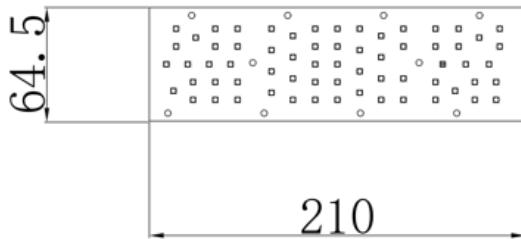

① HZ-DJ-AJX-A03-A001

② HZ-DJ-AJX-A03-A002

③ HZ-DJ-AJX-A03-A003

④ HZ-DJ-AJX-A03-A004

⑤ HZ-DJ-AJX-A03-A005

⑥ HZ-DJ-AJX-A03-A006

⑦ HZ-DJ-AJX-A03-A007

序列号	名称	编号	数量
1	盖板	HZ-DJ-AJX-A01-A001	1
2	芯片版	HZ-DJ-AJX-A01-A002	1
3	防水橡胶圈	HZ-DJ-AJX-A01-A003	1
4	透镜板	HZ-DJ-AJX-A01-A004	1
5	M4 螺丝	HZ-DJ-AJX-A01-A005	41
6	底盖	HZ-DJ-AJX-A01-A006	1
7	M5 螺纹	HZ-DJ-AJX-A01-A007	6

光分布图

光强分布曲线

参数(直流)

功率	50W	80W	100W	120W	150W	180W
灯珠品牌	飞利浦	飞利浦	飞利浦	飞利浦	飞利浦	飞利浦
照明方式	控制器	控制器	控制器	控制器	控制器	控制器
光通量	120LM/W	120LM/W	120LM/W	120LM/W	120LM/W	120LM/W
光效	>90%	>90%	>90%	>90%	>90%	>90%
防水等级	IP65	IP65	IP65	IP65	IP65	IP65
灯具尺寸	650*290*78.7mm	650*290*78.7mm	650*290*78.7mm	650*290*78.7mm	650*290*78.7mm	650*290*78.7mm
灯具重量	5.3kgs	5.3kgs	5.3kgs	5.3kgs	5.3kgs	5.3kgs
包装后重量	5.7kgs	5.7kgs	5.7kgs	5.7kgs	5.7kgs	5.7kgs
保修时间	3年	3年	3年	3年	3年	3年

参数 (交流)

功率	50W	80W	100W	120W	150W	180W
灯珠品牌	飞利浦	飞利浦	飞利浦	飞利浦	飞利浦	飞利浦
照明方式	驱动电源	驱动电源	驱动电源	驱动电源	驱动电源	驱动电源
光通量	120LM/W	120LM/W	120LM/W	120LM/W	120LM/W	120LM/W
光效	>90%	>90%	>90%	>90%	>90%	>90%
防水等级	IP65	IP65	IP65	IP65	IP65	IP65
输入电压	100-250V	100-250V	100-250V	100-250V	100-250V	100-250V
灯具尺寸	650*290*78.7mm	650*290*78.7mm	650*290*78.7mm	650*290*78.7mm	650*290*78.7mm	650*290*78.7mm
灯具重量	5.3kgs	5.3kgs	5.3kgs	5.3kgs	5.3kgs	5.3kgs
包装后重量	5.7kgs	5.7kgs	5.7kgs	5.7kgs	5.7kgs	5.7kgs