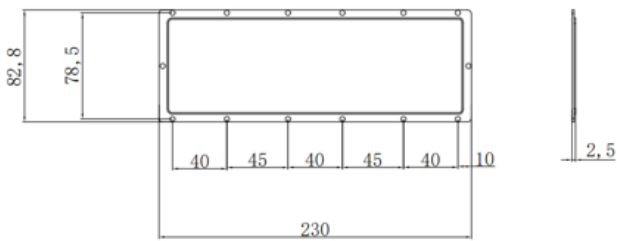

② HZ-DJ-AJX-A03-A002